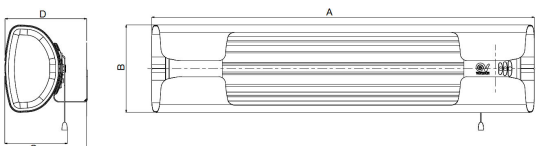

Rozmery (mm):

	A	B	C	D
Thermologika Design	570	132	84	124

Príklady inštalácie:

Farebné prevedenia:

Thermologika Design Standard
leštený povrch
svetlo sivé prevedenie

Thermologika Design Grigio
leštený povrch
sivé prevedenie

Technické parametre

	Farebné prevedenie	Kód	El. napájanie V-50 Hz	El. príkon [W]	Prúd [A]	Krytie IP	Hmotnosť [kg]
Thermologika Design Standard	Svetlo sivá	70003	230	1800 (600+600+600)	7,8	X4	2,4
Thermologika Design Grigio	Sivá	70004	230	1800 (600+600+600)	7,8	X4	2,4
Thermologika Design Blu	Modrá	70006	230	1800 (600+600+600)	7,8	X4	2,4
Thermologika Design Bianca	Bielá	70007	230	1800 (600+600+600)	7,8	X4	2,4
Thermologika Design Grigio Antracite	Sivá antracitová	70005	230	1800 (600+600+600)	7,8	X4	2,4