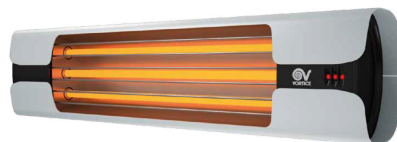

ELEKTRICKÉ OHRIEVAČE

THERMOLOGIKA DESIGN

INFRAČERVENÉ OHRIEVAČE S INŠTALÁCIOU DO INTERIÉRU

- Elektrický infračervený ohrievač vhodný pre vykurovanie v uzavretých alebo otvorených priestoroch, ako sú stavebné priestory, obchody, sklady, domácnosti, garáže, a iné.
- Elegančný a moderný dizajn.
- Dostupné v 5 farebných prevedeniach s povrchovou úpravou: s lešteným povrchom alebo kladivkovou úpravou.
- Bočné panely z liateho hliníka v čiernej farbe.
- Predná mriežka z nerezových tyčiek.
- Pevná a ľahká konštrukcia.
- Obsahuje tri infračervené žiarivky - každú s výkonom 600W.
- Lankové ovládanie.
- 3 stupne výkonu: 600W / 1200W / 1800W.
- Rýchly čas nahrievania - plný výkon je dosiahnuteľný už po 30 sekundách.
- Teplota sa šíri radiáciou - účinné z hľadiska lokálnej a koncentrovanej potreby pre ohriatie príslušného miesta.
- Montáž na stenu iba vo vodorovnej polohe pomocou priloženej konzoly. Inštalácia sa prevádza jednoduchým nasunutím na konzolu a zaistením pomocou bezpečnostnej skrutky.
- Možný uhol nájklonu 0° - 20° polohovaním po nainštalovanej konzole.
- Tichá prevádzka - neobsahuje žiadne pohyblivé časti.
- Svorkovnica pre el. pripojenie sa nachádza v zadnej časti pod krytom.
- Krytie IPX4.
- Trieda izolácie CL1 - zariadenie musí byť uzemnené.
- Možnosť sériovej alebo paralelnej inštalácie 2 ohrievačov pomocou voliteľného príslušenstva.

Thermologika Design Blue
leštený povrch
modré prevedenie

Thermologika Design Bianca
kladivková povrchová úprava
biele prevedenie

Thermologika Design Grigio Antracite
kladivková povrchová úprava
sivo - antracitové prevedenie