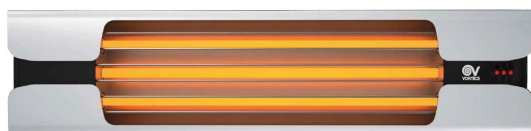

ELEKTRICKÉ OHRIEVAČE

THERMOLOGIKA DESIGN

INFRAČERVENÉ OHRIEVAČE S INŠTALÁCIOU DO INTERIÉRU

- Elektrický infračervený ohrievač vhodný pre vykurovanie v uzavretých alebo otvorených priestoroch, ako sú stavebné priestory, obchody, sklady, domácnosti, garáže, a iné.
- Elegančný a moderný dizajn.
- Dostupné v 5 farebných prevedeniach s povrchovou úpravou: s lešteným povrchom alebo kladivkovou úpravou.
- Bočné panely z liateho hliníka v čiernej farbe.
- Predná mriežka z nerezových tyčiek.
- Pevná a ľahká konštrukcia.
- Obsahuje tri infračervené žiarivky - každú s výkonom 600W.
- Lankové ovládanie.
- 3 stupne výkonu: 600W / 1200W / 1800W.
- Rýchly čas nahrievania - plný výkon je dosiahnuteľný už po 30 sekundách.
- Teplota sa šíri radiáciou - účinné z hľadiska lokálnej a koncentrovanej potreby pre ohriatie príslušného miesta.
- Montáž na stenu iba vo vodorovnej polohe pomocou priloženej konzoly. Inštalácia sa prevádza jednoduchým nasunutím na konzolu a zaistením pomocou bezpečnostnej skrutky.
- Možný uhol nájklonu 0° - 20° polohovaním po nainštalovanej konzole.
- Tichá prevádzka - neobsahuje žiadne pohyblivé časti.
- Svorkovnica pre el. pripojenie sa nachádza v zadnej časti pod krytom.
- Krytie IPX4.
- Trieda izolácie CL1 - zariadenie musí byť uzemnené.
- Možnosť sériovej alebo paralelnej inštalácie 2 ohrievačov pomocou voliteľného príslušenstva.

Rozmery (mm):

	A	B	C	D
Thermologika Design	570	132	84	124

Príklady inštalácie:

Farebné prevedenia:

Thermologika Design Standard
leštený povrch
svetlo sivé prevedenie

Thermologika Design Grigio
leštený povrch
sivé prevedenie

Thermologika Design Blue
leštený povrch
modré prevedenie

Thermologika Design Bianca
kladivková povrchová úprava
biele prevedenie

Thermologika Design Grigio Antracite
kladivková povrchová úprava
sivo - antracitové prevedenie